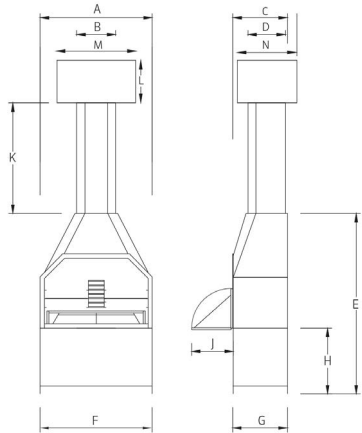

Home Fires Table braai 1200

MODEL	HEIGHT	DEPTH	UNIT WIDTH	TOTAL WIDTH	GRILLSIZE	WEIGHT
TABLE 1200	1050	500	1200	1200	(2x) 500x460	80 kg

Side Table (in mm)

MODEL	HEIGHT	DEPTH	WIDTH	Top size	WEIGHT (no topstone)
SIDE TABLE 800	850	540	880	900 X 600 X 30 MM	38 kg
SIDE TABLE 1200	850	540	1280	1300 x 600 x 30 MM	49 kg

Models: Freestanding

Home Fires Freestanding

MODEL	A	B	C	D	E	F	G	H	J	K	GRILLSIZE	WEIGHT	INSULATED CHIMNEY SIZE (INSIDE)
800	806	350	540	330	1750	870	540	850	450	1000	500x460	190 kg	250 mm
1200	1206	430	540	360	1950	1270	540	850	450	1000	500x460 (2x)	255 kg	300 mm

Models: Build-in

Home Fires Build-in braai

MODEL	A	B	C	D	E	F	G	H	J	GRILLSIZE	WEIGHT	INSULATED CHIMNEY SIZE (INSIDE)
800	806	540	855	320	340	320	885	870	450	500x460	148 kg	250 mm
1000	1006	540	855	320	380	380	885	1070	450	780x460	164 kg	300 mm
1200	1206	540	855	320	380	380	885	1270	450	500x460 (2x)	189 kg	300 mm

Models: Extreme

Home Fires Dirty Harry

MODEL	HEIGHT	DEPTH	WIDTH	GRILLSIZE	WEIGHT	INSULATED CHIMNEY SIZE (INSIDE)
DIRTY HARRY	1650	640	2320	630x560 (3x)	410	450 mm