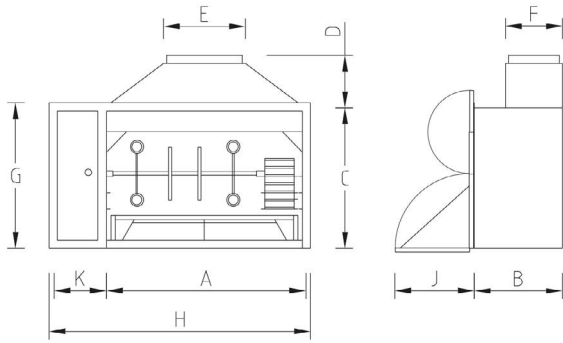

Models: Build-in

Home Fires Build-in braai

MODEL	A	B	C	D	E	F	G	H	J	GRILLSIZE	WEIGHT	INSULATED CHIMNEY SIZE (INSIDE)
800	806	540	855	320	340	320	885	870	450	500x460	148 kg	250 mm
1000	1006	540	855	320	380	380	885	1070	450	780x460	164 kg	300 mm
1200	1206	540	855	320	380	380	885	1270	450	500x460 (2x)	189 kg	300 mm

Models: Spitbraai

Home Fires Spitbraai

MODEL	A	B	C	D	E	F	G	H	J	K	GRILLSIZE	WEIGHT	INSULATED CHIMNEY SIZE (INSIDE)
1200 SPIT	1205	640	855	320	380	380	885	1590	450	305	500x460 (2x)	229	300 mm
1500 SPIT	1505	640	1050	320	450	450	1085	1890	500	305	630x560 (2x)	315	400 mm

Models: Extreme

Home Fires Dirty Harry

MODEL	HEIGHT	DEPTH	WIDTH	GRILLSIZE	WEIGHT	INSULATED CHIMNEY SIZE (INSIDE)
DIRTY HARRY	1650	640	2320	630x560 (3x)	410	450 mm